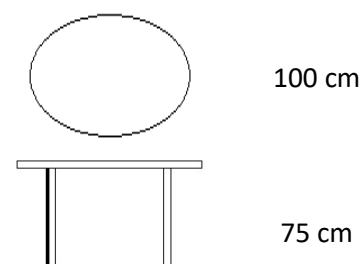

Rafa

Kulatý teakový skládací stůl

345720

ROZMĚRY STOLU:

POPIS

Rafa kulatý teakový skládací stůl z vysoce kvalitního teakového dřeva světle hnědé barvy. Uprostřed stolu je otvor pro slunečník o průměru 6 cm. Vhodný do interiéru i exteriéru. Nenáročný na údržbu, 1x ročně natřete teakovým olejem.

PARAMETRY

Funkce	skládací
Skládací	ano
Materiál	teak
Barva	světle hnědá
Vhodné pro prostory	interiér, exteriér
Výrobek je dodán v rozmontovaném stavu	ano
Součástí dodávky je spojovací materiál a návod k montáži	ano

TEXIM s.r.o.

Kladská 331/14, 500 03 Hradec Králové

texim@texim.cz

mobil: +420 602 438 740

www.texim.cz

Rafa

kulatý teakový skládací stůl

Druh výrobku	stůl
Funkce	skládací
Skládací	ano
Materiál	teak
Barva	světle hnědá
Povrchová úprava materiálu	natural
Odolnost vůči povětrnostním vlivům	ano
Průměr desky	100 cm
Rozměr v rozloženém stavu (D x Š)	-
Rozměr ve složeném stavu (D x Š)	-
Výška desky od země	75 cm
Uprostřed otvor pro slunečnick (Průměr)	6 cm
Záslepka na otvor pro slunečnick	ano – dřevěná
Síla materiálu (deska x noha)	2,7 cm x 2,7 cm
Hmotnost	19 kg
Hmotnost balení	22,5 kg
Rozměr obalu	132 cm x 102 cm x 15 cm
Vhodné pro prostory	interiér, exteriér
Doporučení nátěru	pravidelně
Údržba	teakový olej
Výrobek je dodán v rozmontovaném stavu	ano
Součástí dodávky je spojovací materiál a návod k montáži	ano